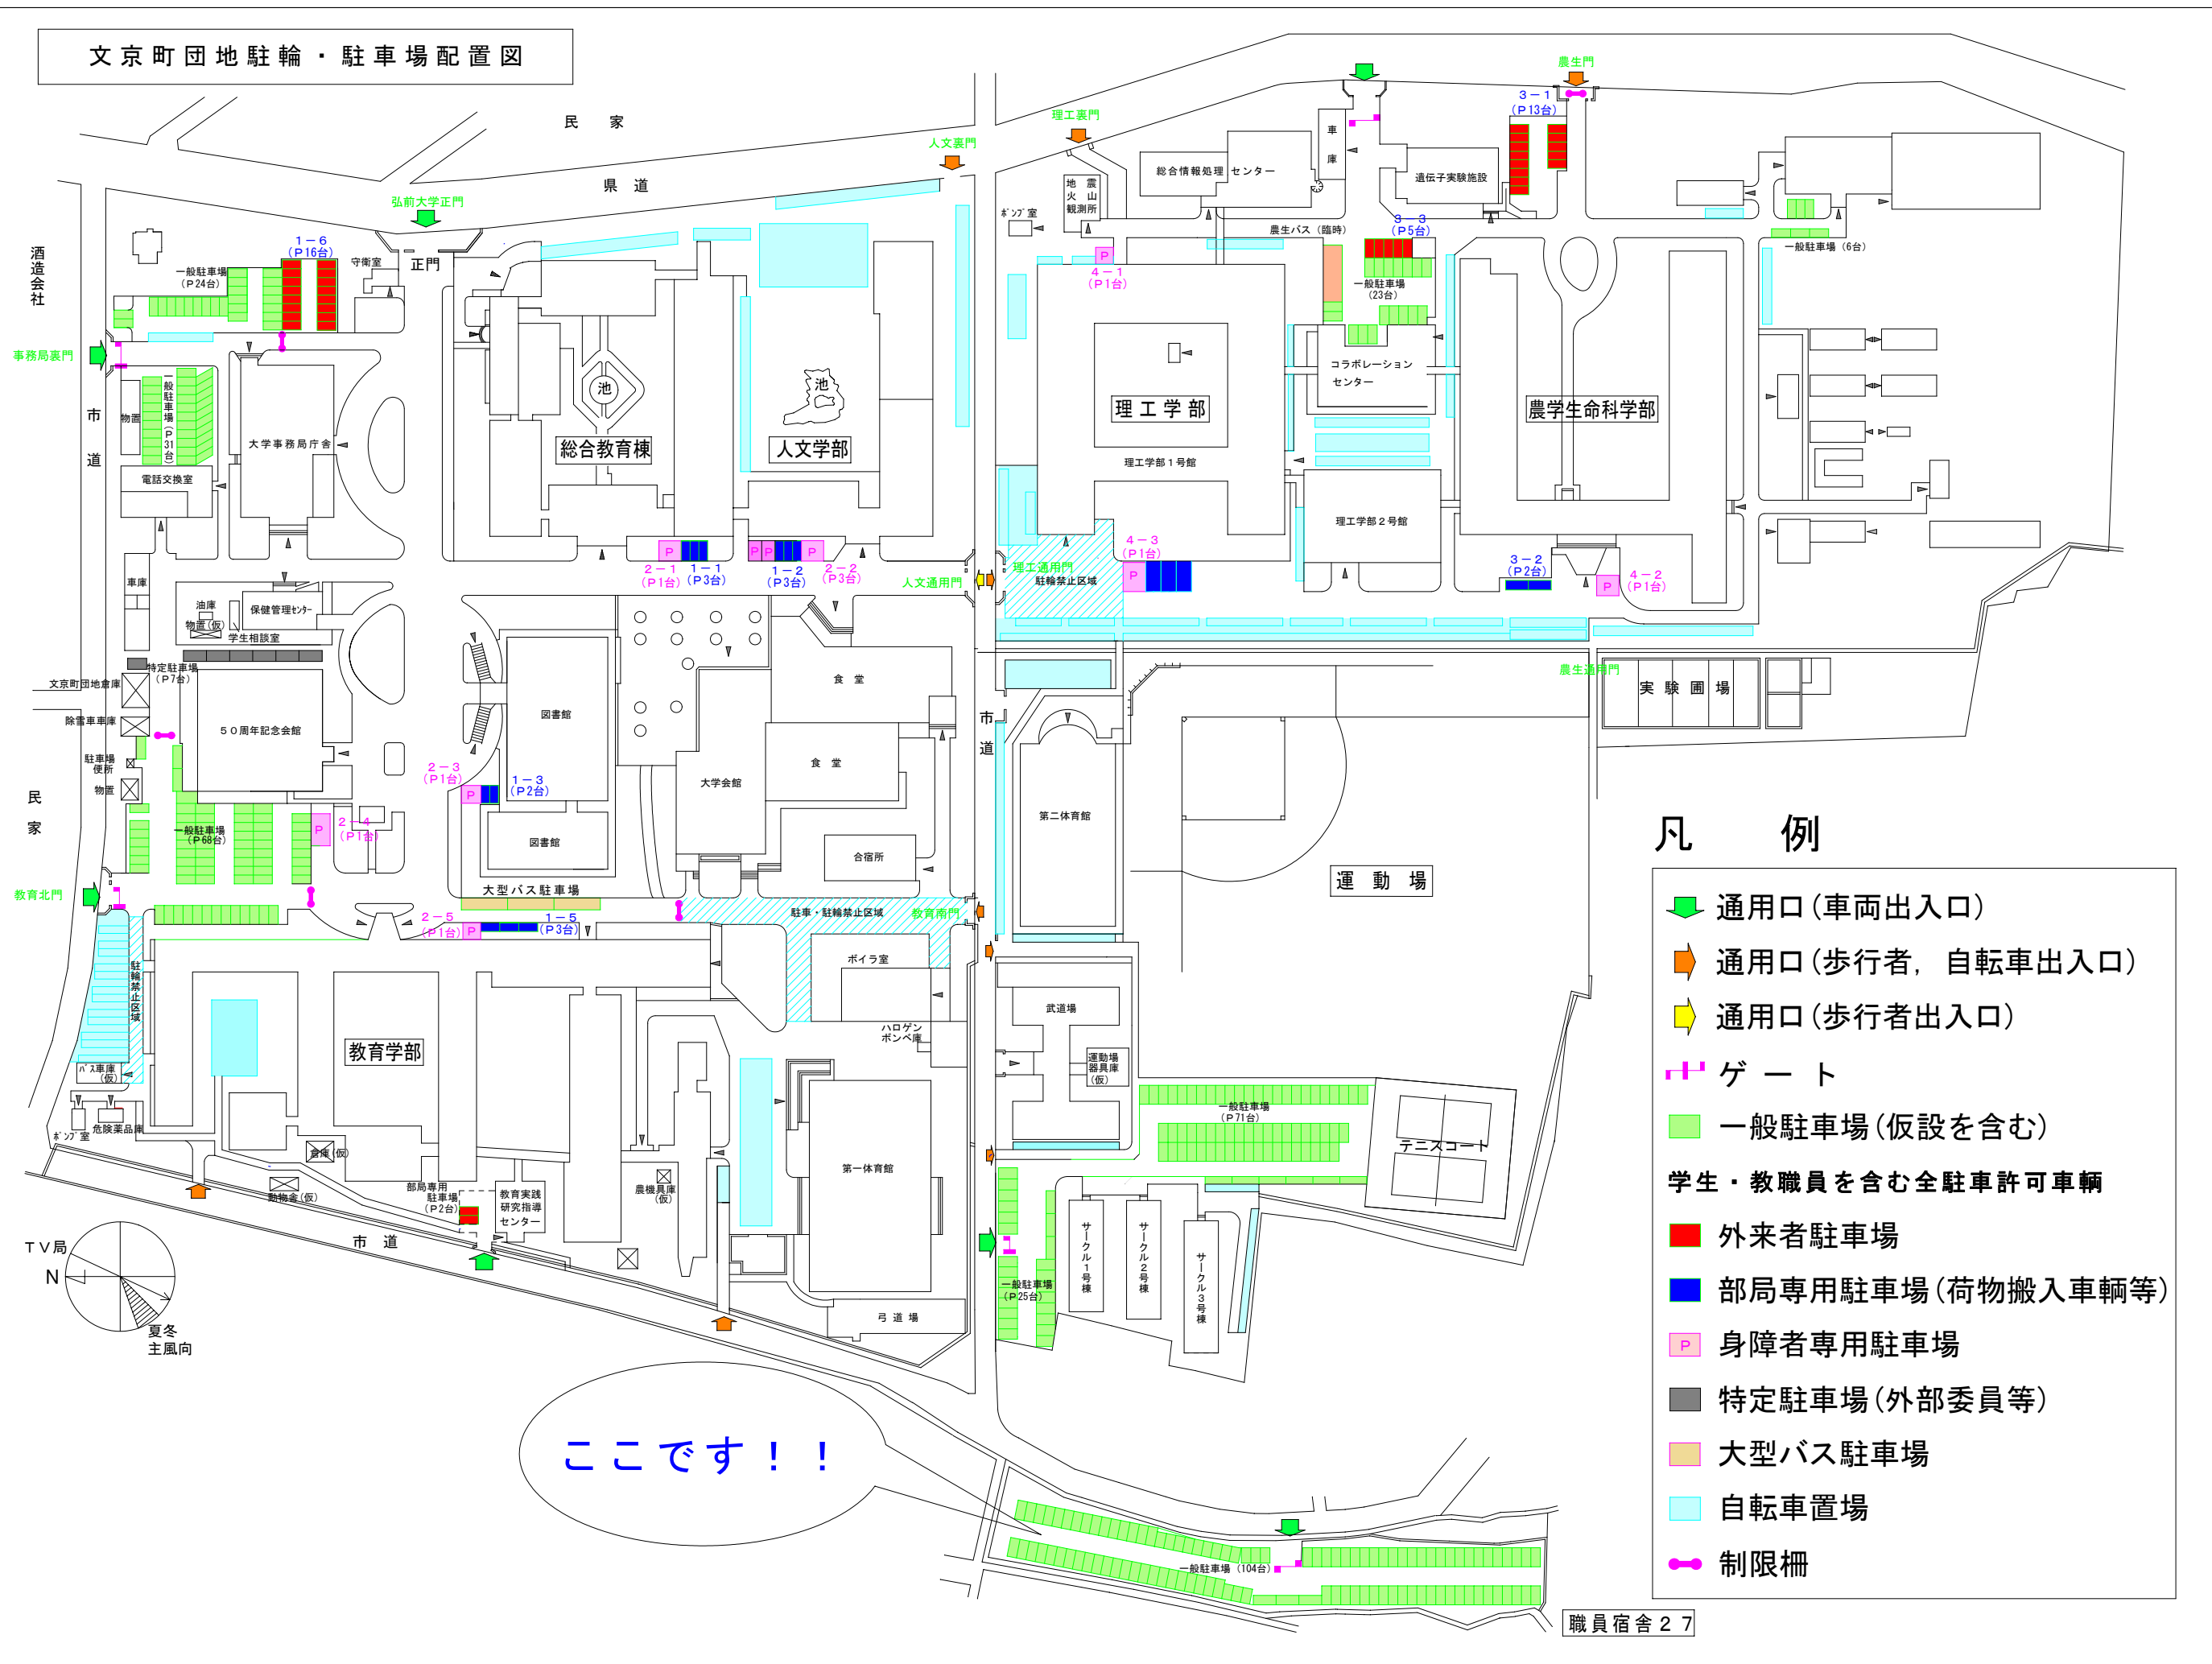

文京町団地駐輪・駐車場配置図

凡例

- 通用口(車両出入口)
- 通用口(歩行者, 自転車出入口)
- 通用口(歩行者出入口)
- ゲート
- 一般駐車場(仮設を含む)
学生・教職員を含む全駐車許可車輛
- 外来者駐車場
- 部局専用駐車場(荷物搬入車輛等)
- 身障者専用駐車場
- 特定駐車場(外部委員等)
- 大型バス駐車場
- 自転車置場
- 制限柵

ここです!!