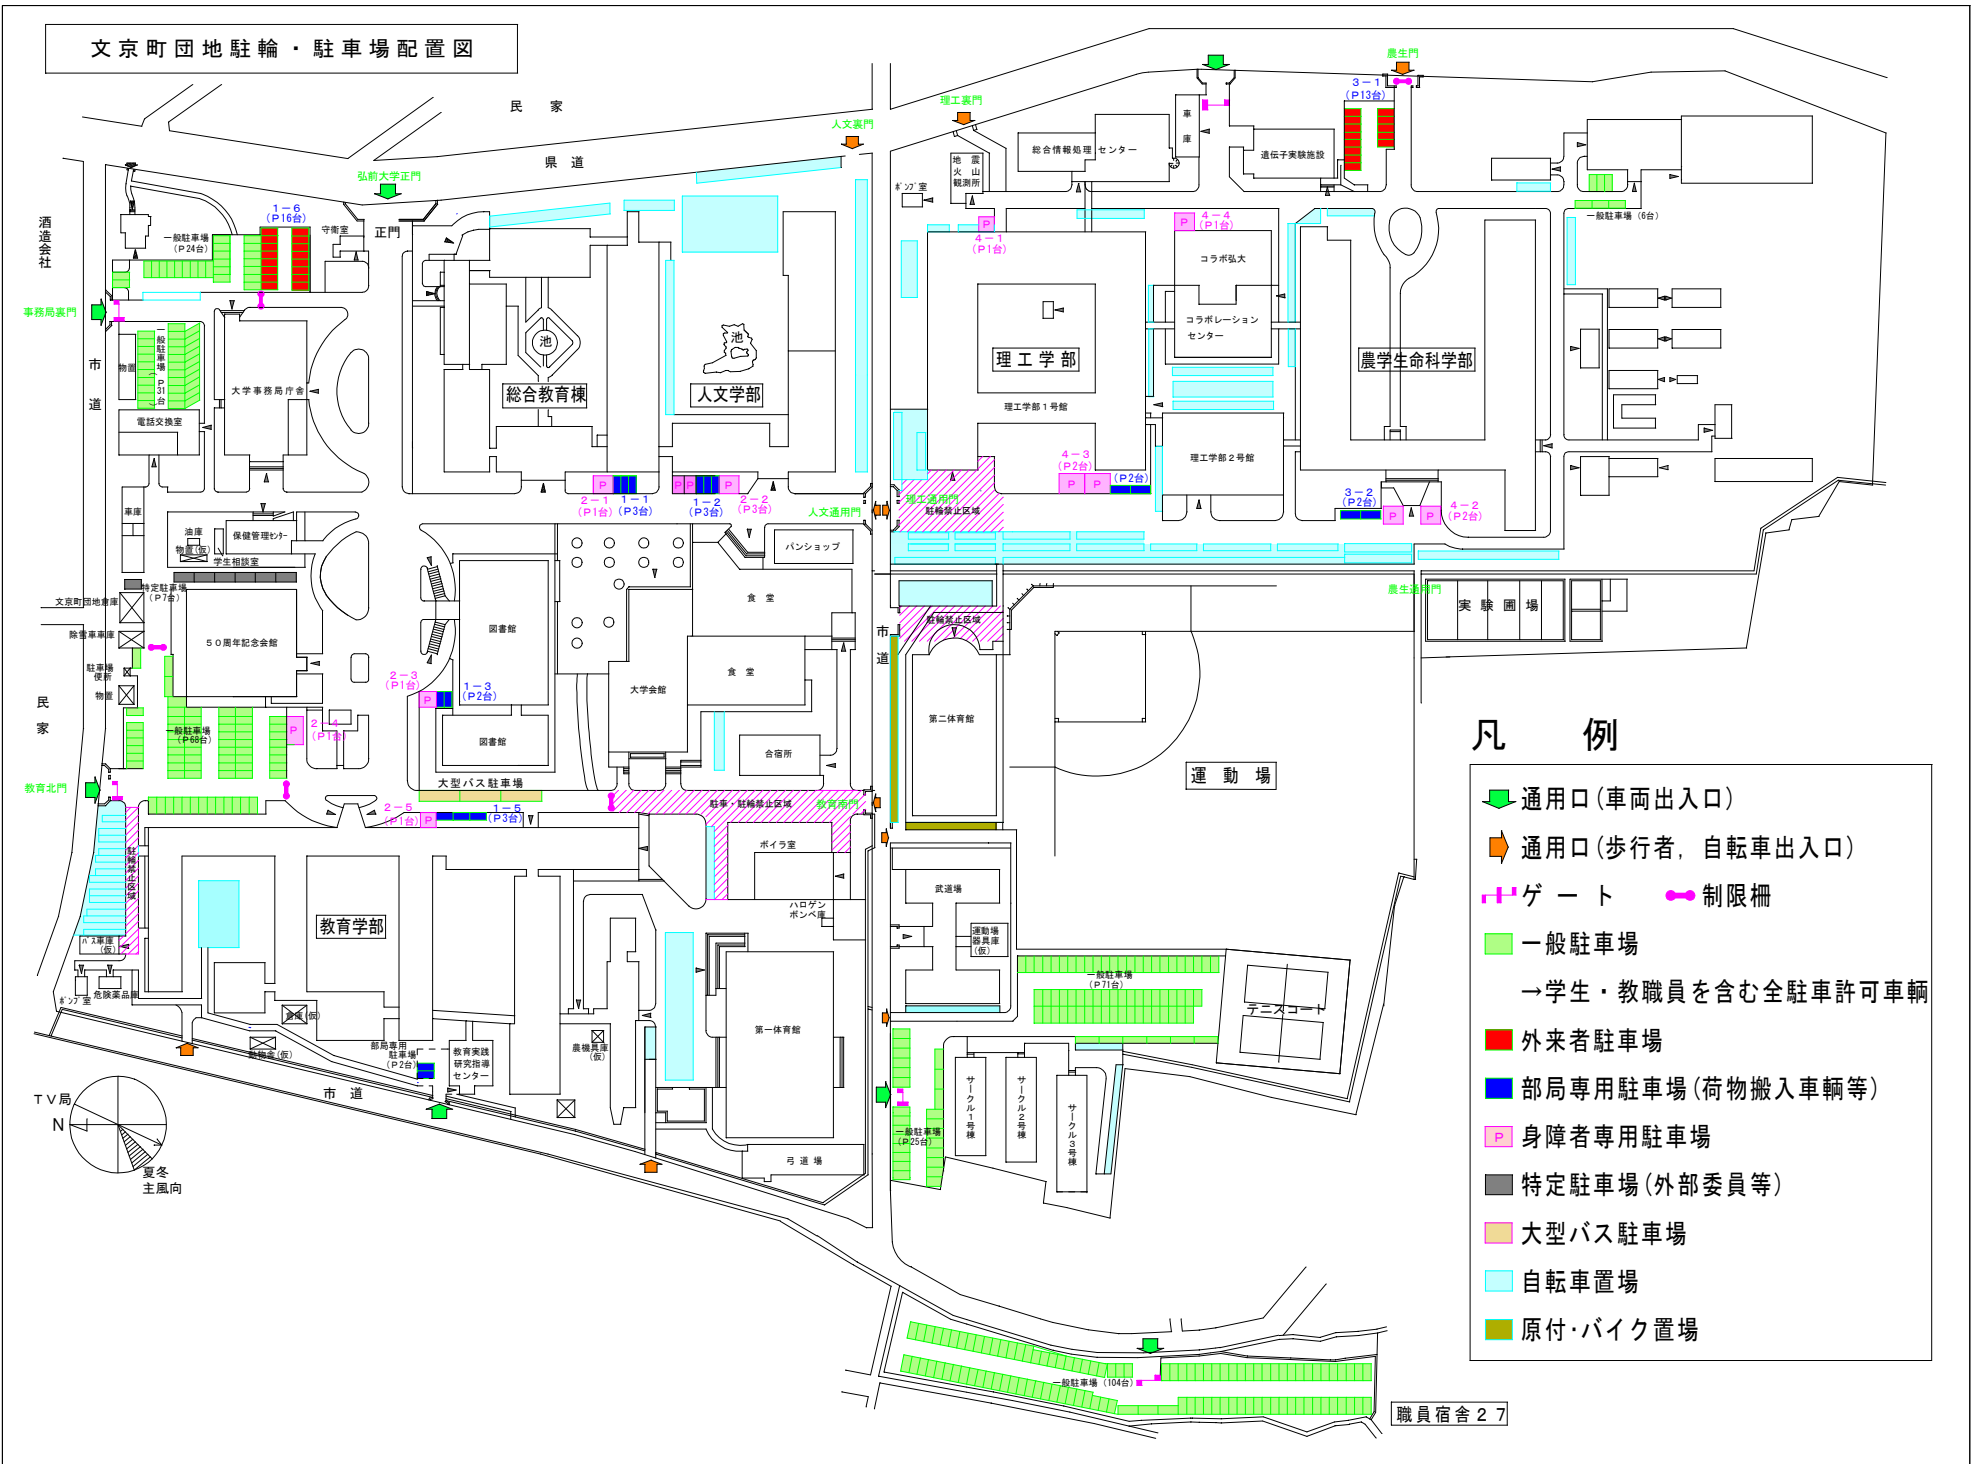

文京町団地駐輪・駐車場配置図

凡例

- 通用口(車両出入口)
- 通用口(歩行者, 自転車出入口)
- ゲート 制限柵
- 一般駐車場
→ 学生・教職員を含む全駐車許可車両
- 外来者駐車場
- 部局専用駐車場(荷物搬入車両等)
- 身障者専用駐車場
- 特定駐車場(外部委員等)
- 大型バス駐車場
- 自転車置場
- 原付・バイク置場